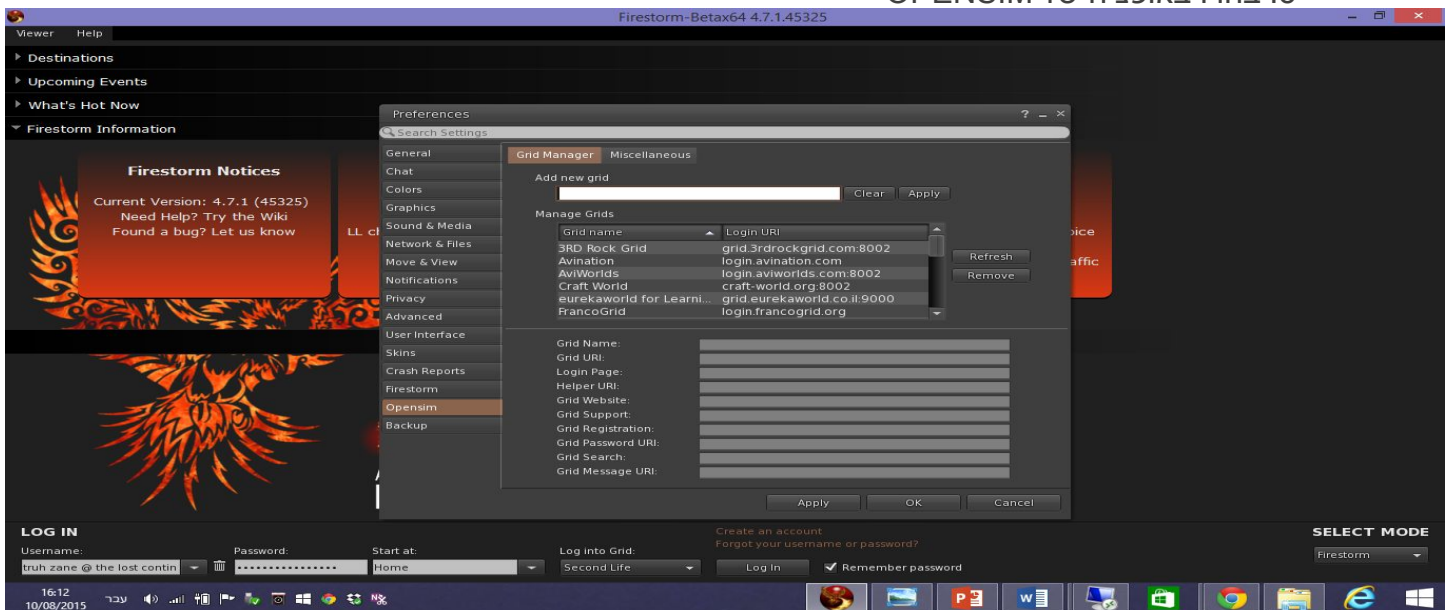

הורדה והתקנת התוכנה

הורדת התוכנה

1. כדי לפעול בעולם יש להתחבר עם תוכנת צפייה יעודית Viewer. יש מספר תוכנות אפשריות אנו נשתמש ב Firestorm

גלושו לאתר [/http://hello.eurekaworld.co.il](http://hello.eurekaworld.co.il)

התקנה והתאמת התוכנה

2. לאחר סיום ההורדה התקינו את התוכנה. לאחר סיום ההתקנה יש להפעיל את היישום

באמצעות הצלמית

3. בשלב זה יש להתאים את Firestorm לעבוד עם יוריקה.

4. כנסו ללשונית VIEWER ולאחר מכן PREFERENCES

5. בחרו באופציה של OPENSIM

6. שורת הכתובת יש להקליד **52.18.185.60:8002** ולאחר מכן ללחוץ Apply. לאחר העלמות הכיתוב בשורה יש ללחוץ על OK בתחתית המסך.

7. אם הכל עבר בהצלחה, המסך הראשי של התוכנה יופיע.

יצירת חשבון.