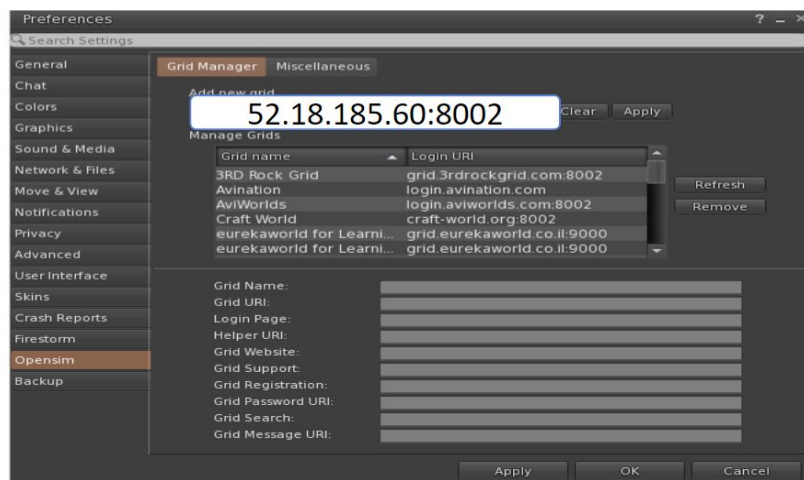

התקנה והתאמת התוכנה

2. לאחר סיום ההורדה התקינו את התוכנה. לאחר סיום ההתקנה יש להפעיל את היישום

באמצעות הצלמית

3. בשלב זה יש להתאים את Firestorm לעבוד עם יוריקה.

4. כנסו ללשונית VIEWER ולאחר מכן PREFERENCES

5. בחרו באופציה של OPENSIM

6. שורת הכתובת יש להקליד **52.18.185.60:8002** ולאחר מכן ללחוץ Apply. לאחר העלמות הכיתוב בשורה יש ללחוץ על OK בתחתית המסך.

7. אם הכל עבר בהצלחה, המסך הראשי של התוכנה יופיע.

יצירת חשבון.